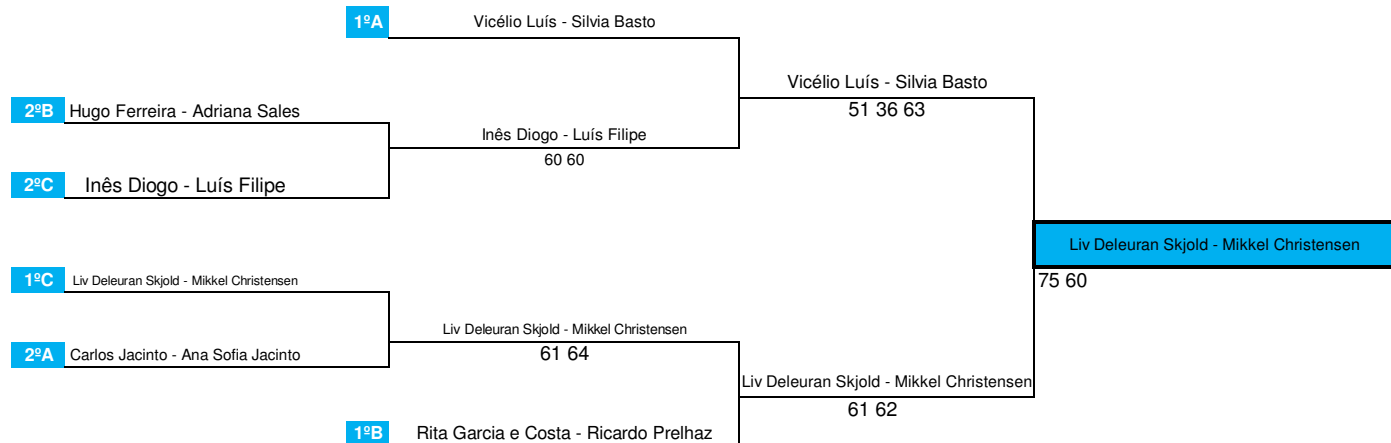

Enc.	Dia	Hora	Campo	Todos contra todos		Resultado
1	12/jul	20h		Rita Garcia e Costa - Ricardo Prehaz	vs João Rosa - Suéli Matos	FC
2	13/jul	12h		Rita Garcia e Costa - Ricardo Prehaz	vs Hugo Ferreira - Adriana Sales	60 60
3	12/jul	22h		João Rosa - Suéli Matos	vs Hugo Ferreira - Adriana Sales	FC

Enc.	Dia	Hora	Campo	Todos contra todos		Resultado
1	12/jul	20h		Inês Diogo - Luís Filipe	vs Daniela Lima - Tiago Soares Pina	62 46 10-5
2	12/jul	22h		Inês Diogo - Luís Filipe	vs Jeanette Winther - Wouter Van Der Heijden	64 63
3	13/jul	09h		Inês Diogo - Luís Filipe	vs Liv Deleuran Skjold - Mikkel Christensen	16 62 7-10
4	13/jul	13h		Jeanette Winther - Wouter Van Der Heijden	vs Daniela Lima - Tiago Soares Pina	62 63
5	12/jul	20h		Jeanette Winther - Wouter Van Der Heijden	vs Liv Deleuran Skjold - Mikkel Christensen	46 46
6	12/jul	22h		Liv Deleuran Skjold - Mikkel Christensen	vs Daniela Lima - Tiago Soares Pina	63 61

FASE FINAL

1/4 FINAL

1/2 FINAL

FINAL

Mistos 3

Mistos 3

Mistos 3