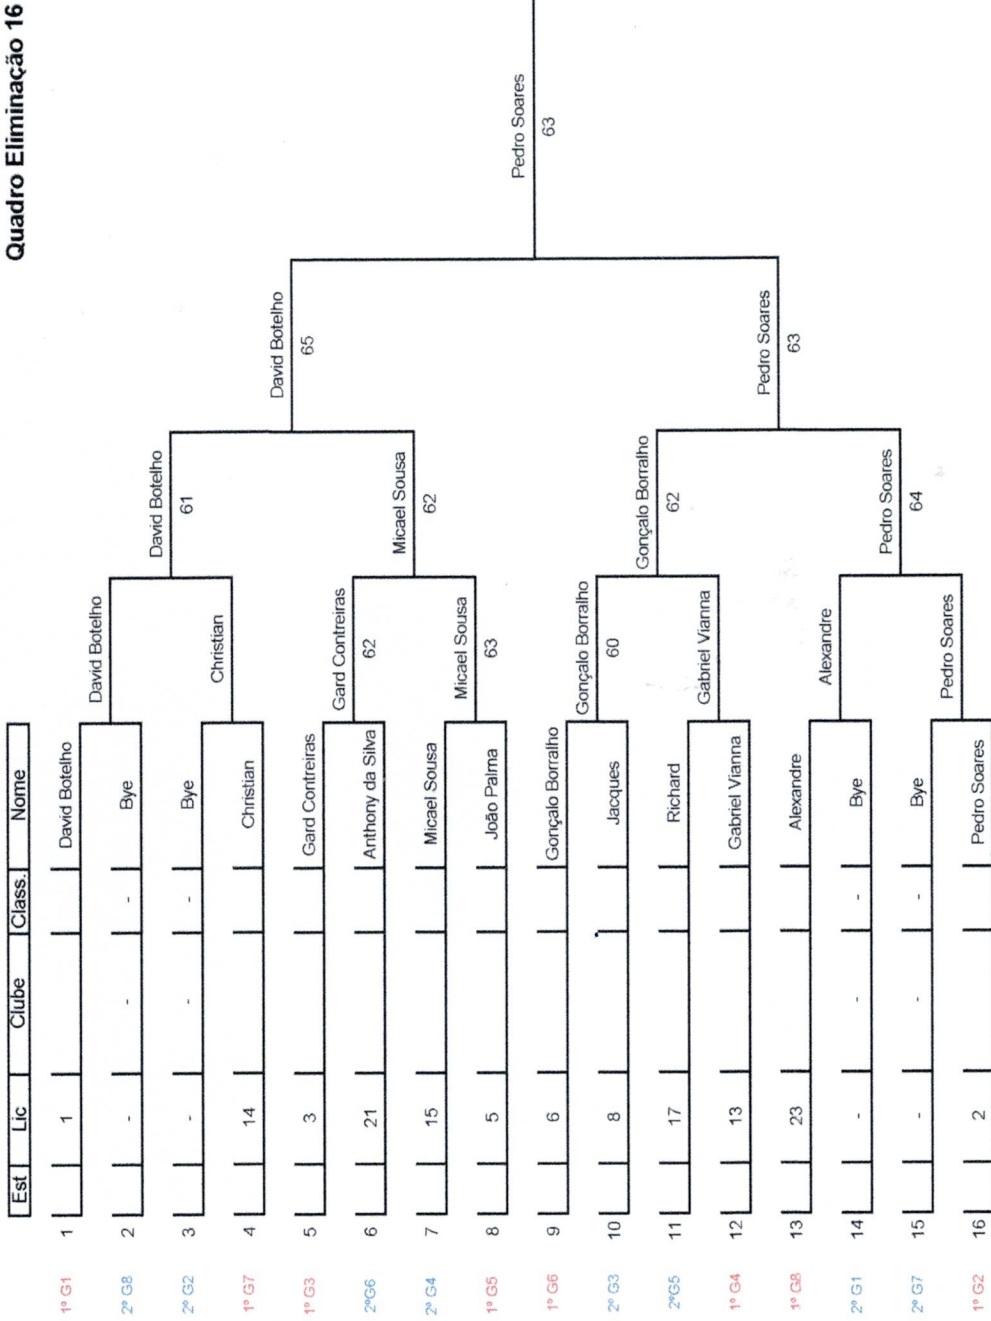

Nº	Lic.	Clube	Clas.	Nome
1	5			João Palma
2	17			Richard
3	18			Moheab
4	19			Joel Martins

1

2

1	17/set/23	09h00	1ª	João Palma	vs	Joel Martins	FC
2	17/set/23	09h30	1ª	Richard	vs	Moheab	FC
3	17/set/23	10h00	2ª	Joel Martins	vs	Moheab	FC
4	17/set/23	10h30	2ª	João Palma	vs	Richard	62
5	17/set/23	11h00	3ª	Richard	vs	Joel Martins	FC
6	17/set/23	11h30	3ª	Moheab	vs	João Palma	16

GRUPO 6

Nº	Lic.	Clube	Clas.	Nome
1	6			Gonçalo Borralho
2	16			Vasyly
3	20			Tiago Carneiro
4	21			Anthony da Silva

1

2

1	17/set/23	09h00	1ª	Gonçalo Borralho	vs	Anthony da Silva	62
2	17/set/23	09h30	1ª	Vasyly	vs	Tiago Carneiro	63
3	17/set/23	10h00	2ª	Anthony da Silva	vs	Tiago Carneiro	60
4	17/set/23	10h30	2ª	Gonçalo Borralho	vs	Vasyly	64
5	17/set/23	11h00	3ª	Vasyly	vs	Anthony da Silva	46
6	17/set/23	11h30	3ª	Tiago Carneiro	vs	Gonçalo Borralho	26

GRUPO 7

Nº	Lic.	Clube	Clas.	Nome
1				
2				
3				
4				

1

Enc.	Dia	Hora	Jornada	Todos contra todos	Resultados
1			1ª		
2			1ª		
3			2ª		
4			2ª		
5			3ª		
6			3ª		

GRUPO 8

Nº	Lic.	Clube	Clas.	Nome
1				
2				
3				
4				

1

Enc.	Dia	Hora	Jornada	Todos contra todos	Resultados
1			1ª		
2			1ª		
3			2ª		
4			2ª		
5			3ª		
6			3ª		

_____
JOSÉ ROSA NUNES

Organização: **CENTRO DE TÊNIS E PADEL DE FARO**
Associação: **LIGA SOCIAL DE TÊNIS 1ª Etapa**
Nome da Prova: **17 de setembro de 2023**
Data: **FARO**
Local: **JOSÉ ROSA NUNES**

Modalidade:
Grupo:
Escalão:
Pontuação:
Prova nº/Nível:

2ª FASE - ELIMINAÇÃO DIRECTA

Quadro Eliminação 16

JOSÉ ROSA NUNES