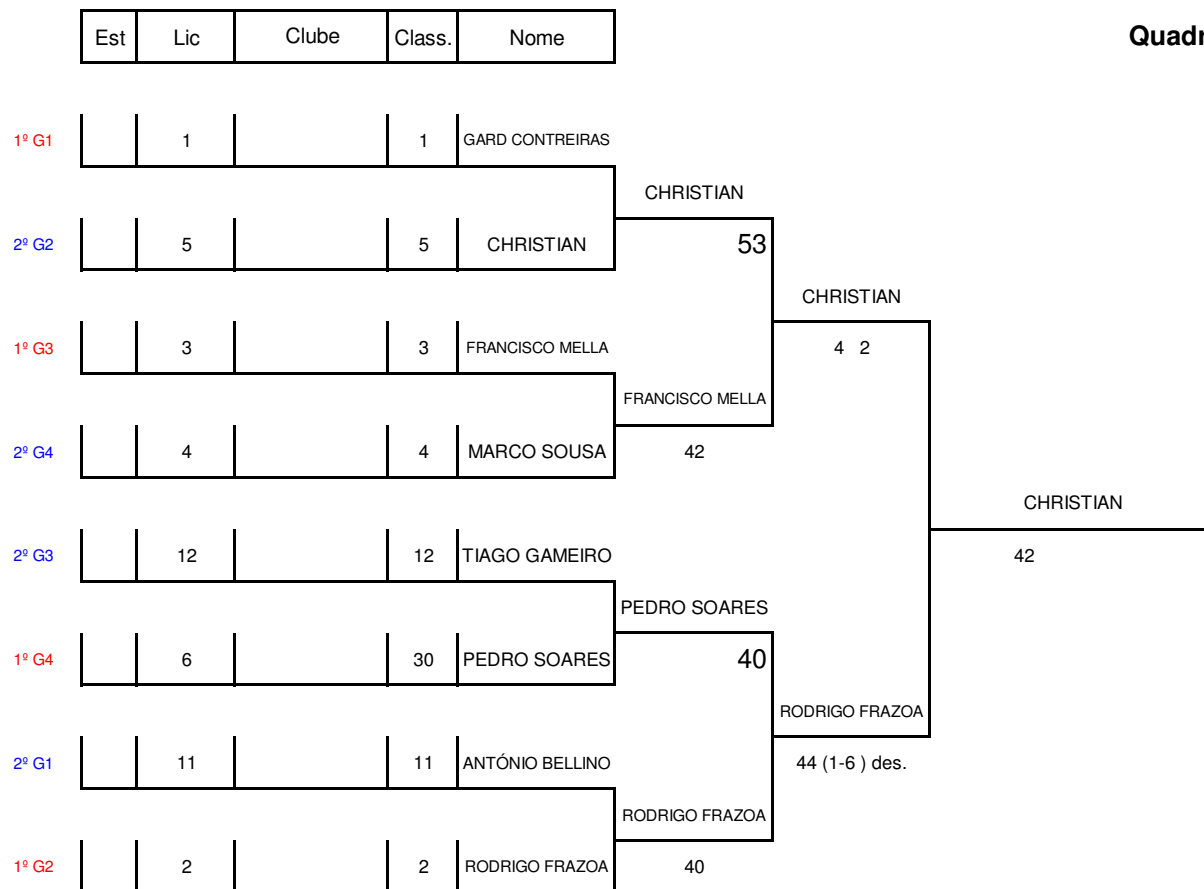

TÉNIS DE PORTUGAL

Organização **CENTRO DE TÊNIS E PADEL DE FARO**
Associação **ALGARVE**
Nome da Prova **LIGA SOCIAL DE TÊNIS 5ª Etapa**
Data **19 de maio de 2024**
Local **FARO**

Modalidade _____
Grupo: _____
Escalão: _____
Pontuação _____
Prova nº/Nível **Nível 1**

2ª FASE - ELIMINAÇÃO DIRECTA

Quadro Eliminação 8

JOSÉ ROSA NUNES